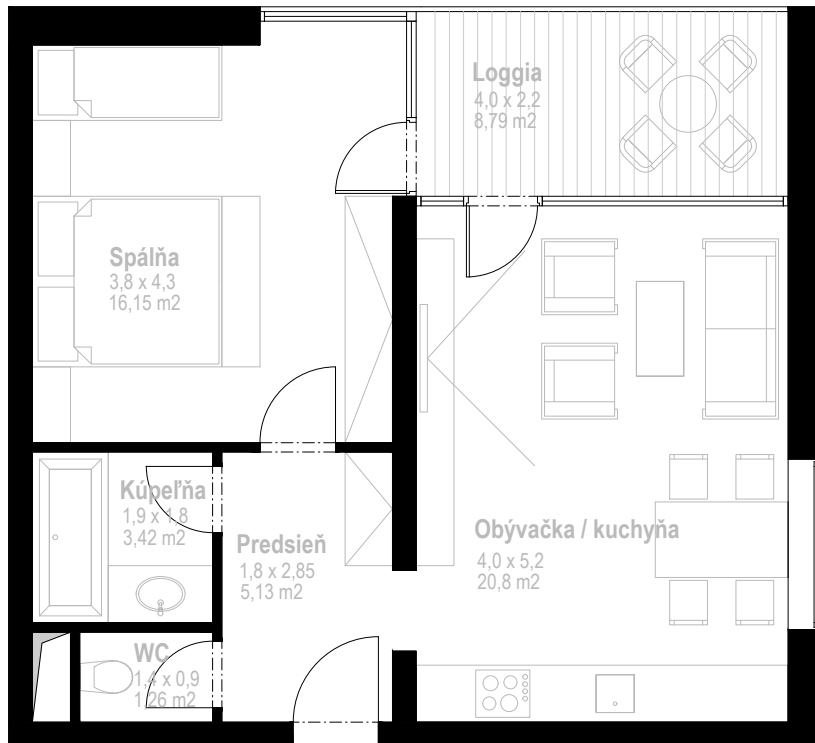

# PANORAMA

APARTMÁNOVÉ DOMY

Apartmánový dom : **PANORAMA A**  
Apartmán : **PA - 04**  
Poschodie : **2.NP**

Úžitková plocha interiéru : **46,76 m<sup>2</sup>**  
Úžitková plocha loggie : **8,79 m<sup>2</sup>**  
Spolu : **55,55 m<sup>2</sup>**  
Výhľad : **severozápad**

Uvedený zákres je ilustračný a nemusí sa zhodovať s realizačným projektom.  
Do celkovej výmery sa nezapočítava plocha pod priečkami.