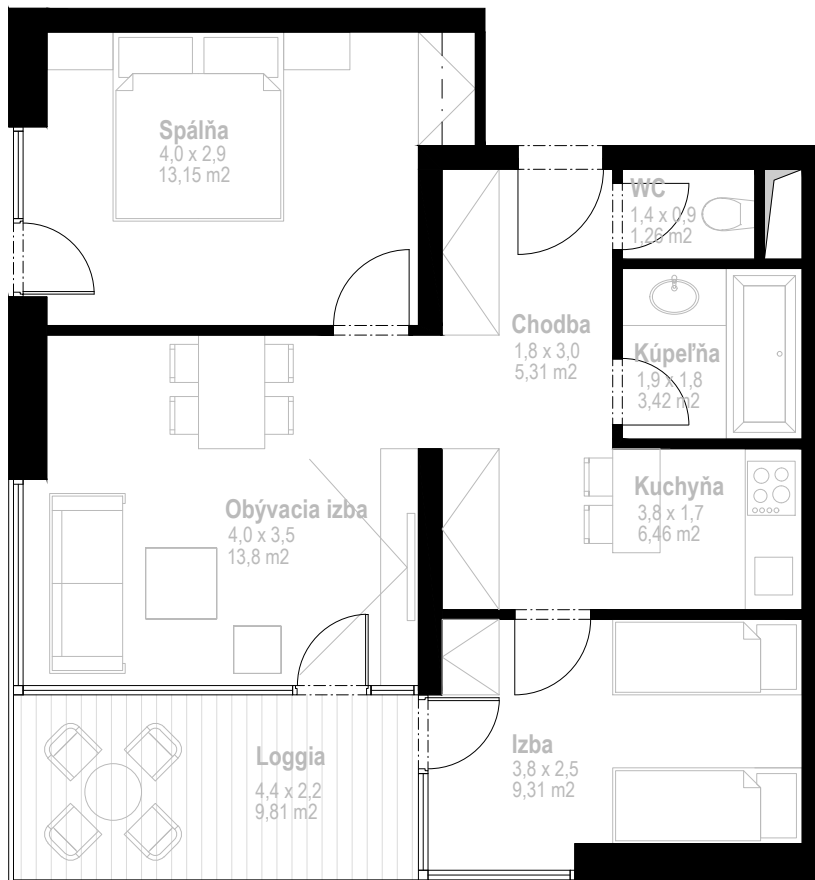

PANORAMA

APARTMÁNOVÉ DOMY

Apartmánový dom : **PANORAMA A**
Apartmán : **PA - 05**
Poschodie : **2.NP**

Úžitková plocha interiéru : **52,71 m²**
Úžitková plocha loggie : **9,81 m²**
Spolu : **62,52 m²**
Výhľad : **juhovýchod**

Uvedený zakres je ilustračný a nemusí sa zhodovať s realizačným projektom.
Do celkovej výmery sa nezapočítava plocha pod priečkami.