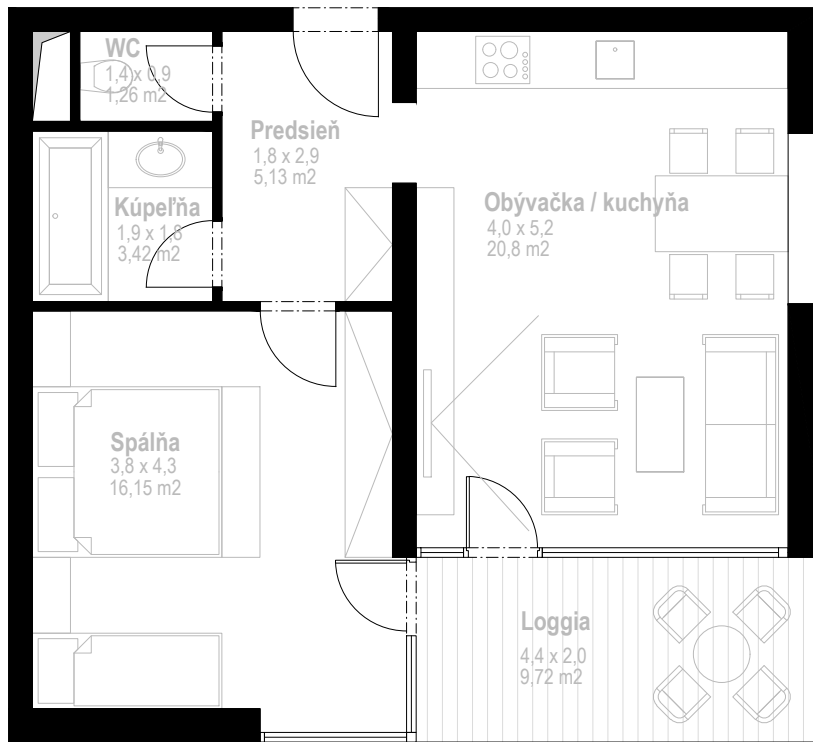

PANORAMA

APARTMÁNOVÉ DOMY

Apartmánový dom : **PANORAMA A**
Apartmán : **PA - 10**
Poschodie : **3.NP**

Úžitková plocha interiéru : **46,76 m²**
Úžitková plocha loggie : **9,72 m²**
Spolu : **56,48 m²**
Výhľad : **severovýchod**

Uvedený zázres je ilustračný a nemusí sa zhodovať s realizačným projektom.
Do celkovej výmery sa nezapočítava plocha pod pričkami.