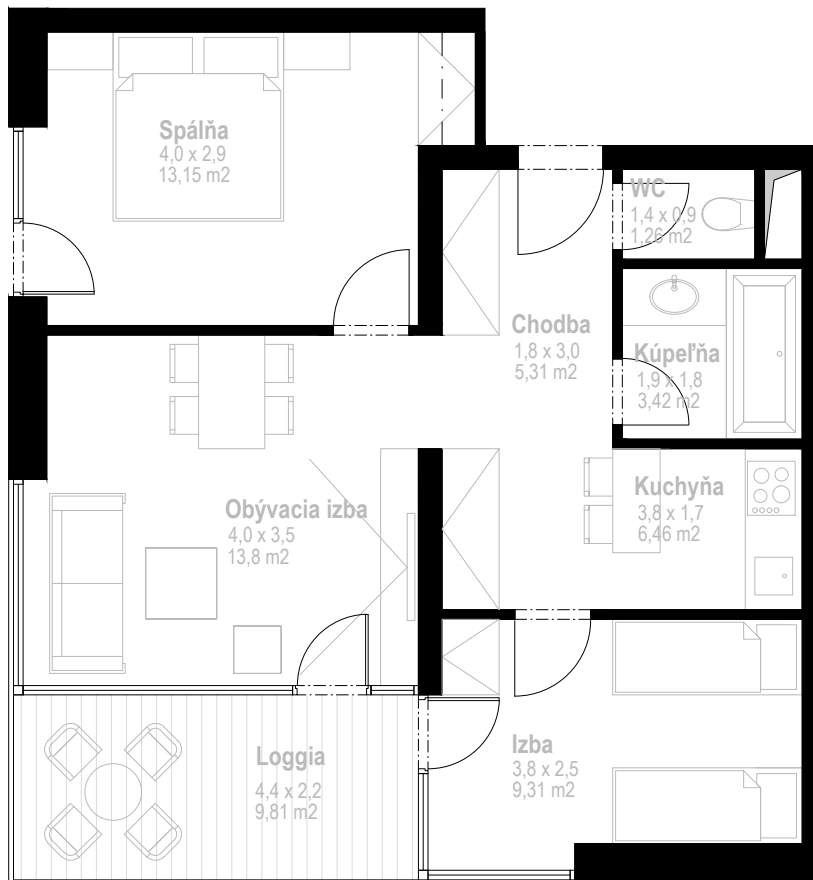

PANORAMA

APARTMÁNOVÉ DOMY

Apartmánový dom : **PANORAMA A**
 Apartmán : **PA - 09**
 Poschodie : **3.NP**

Úžitková plocha interiéru : **52,71 m²**
 Úžitková plocha loggie : **9,81 m²**
 Spolu : **62,52 m²**
 Výhľad : **juhovýchod**

Uvedený zakres je ilustračný a nemusí sa zhodovať s realizačným projektom.
 Do celkovej výmery sa nezapočítava plocha pod priečkami.