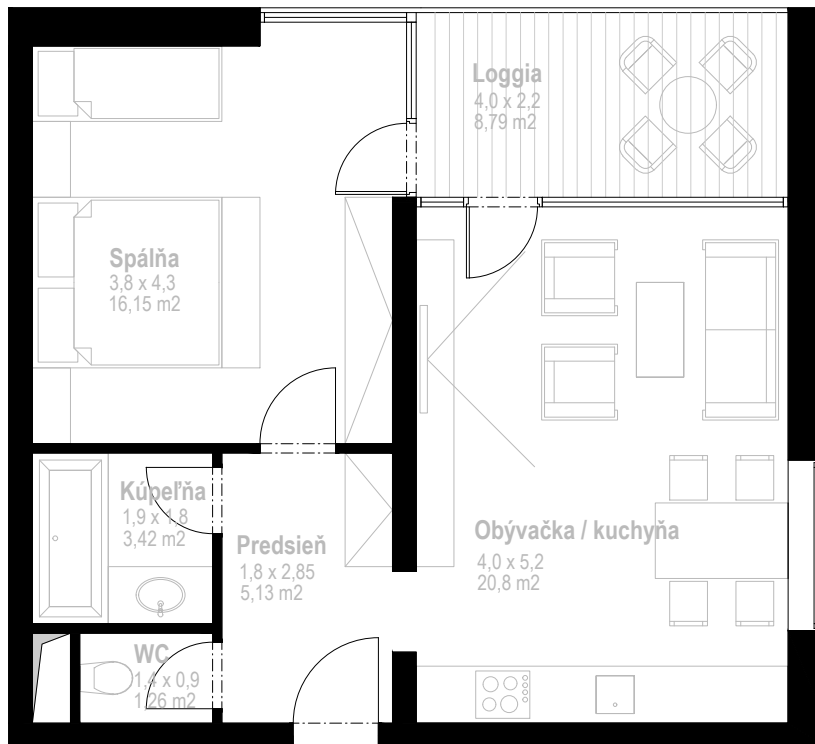

PANORAMA

APARTMÁNOVÉ DOMY

Apartmánový dom : **PANORAMA B**
Apartmán : **PB - 04**
Poschodie : **2.NP**

Úžitková plocha interiéru : **46,76 m²**
Úžitková plocha loggie : **8,79 m²**
Spolu : **55,55 m²**
Výhľad : **severozápad**

Uvedený zákres je ilustračný a nemusí sa zhodovať s realizačným projektom.
Do celkovej výmery sa nezapočítava plocha pod priechkami.