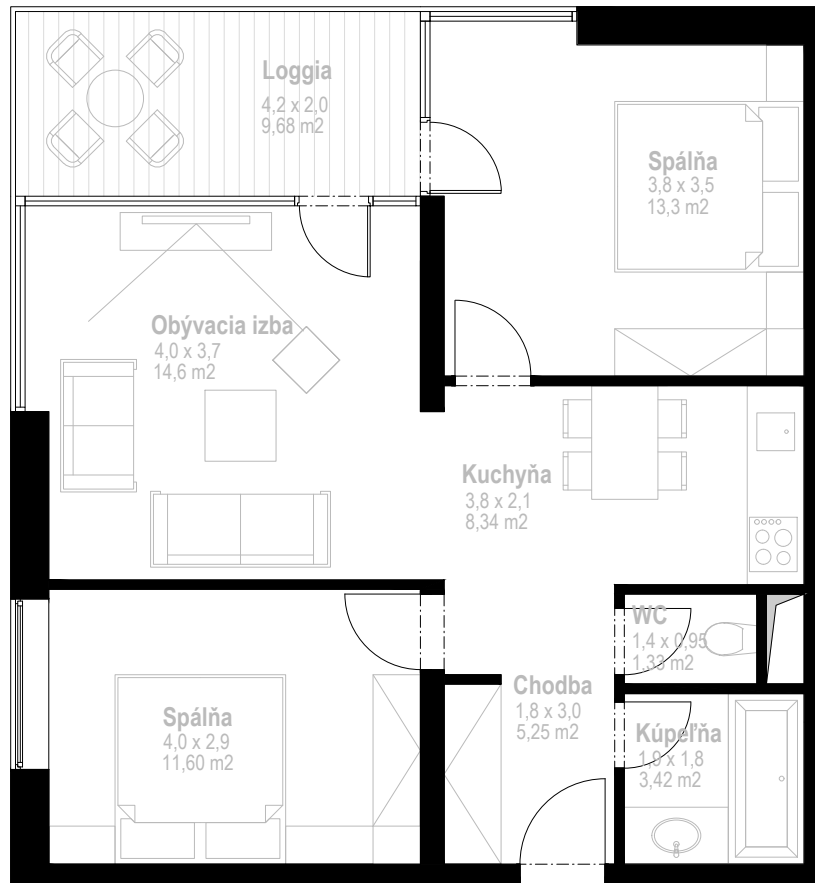

PANORAMA

APARTMÁNOVÉ DOMY

Apartmánový dom : **PANORAMA B**
 Apartmán : **PB - 03**
 Poschodie : **2.NP**

Úžitková plocha interiéru : **57,84 m²**
 Úžitková plocha loggie : **9,68 m²**
 Spolu : **67,52 m²**
 Výhľad : **juhozápad**

Uvedený zázres je ilustračný a nemusí sa zhodovať s realizačným projektom.
 Do celkovej výmery sa nezapočítava plocha pod priečkami.