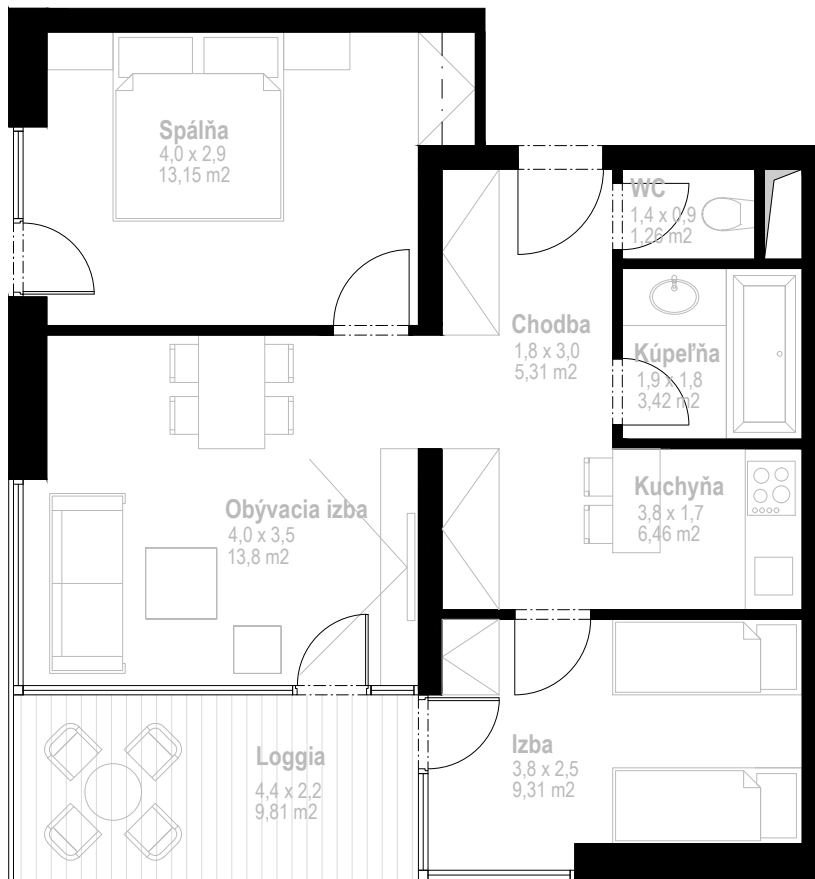

PANORAMA

APARTMÁNOVÉ DOMY

Apartmánový dom : **PANORAMA B**
Apartmán : **PB - 05**
Poschodie : **2.NP**

Úžitková plocha interiéru : **52,71 m²**
Úžitková plocha loggie : **9,81 m²**
Spolu : **62,52 m²**
Výhľad : **juhovýchod**

Uvedený zakres je ilustračný a nemusí sa zhodovať s realizačným projektom.
Do celkovej výmery sa nezapočítava plocha pod priečkami.