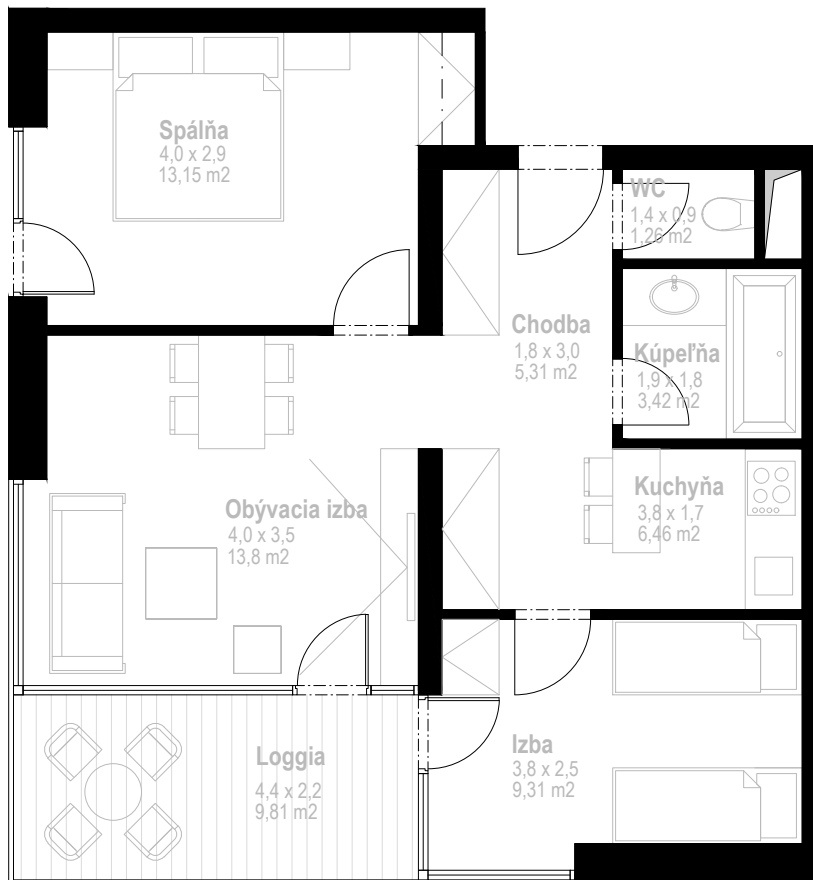

PANORAMA

APARTMÁNOVÉ DOMY

Apartmánový dom : **PANORAMA B**
 Apartmán : **PB - 09**
 Poschodie : **3.NP**

Úžitková plocha interiéru : **52,71 m²**
 Úžitková plocha loggie : **9,81 m²**
 Spolu : **62,52 m²**
 Výhľad : **juhovýchod**

Uvedený zakres je ilustračný a nemusí sa zhodovať s realizačným projektom.
 Do celkovej výmery sa nezapočítava plocha pod priečkami.