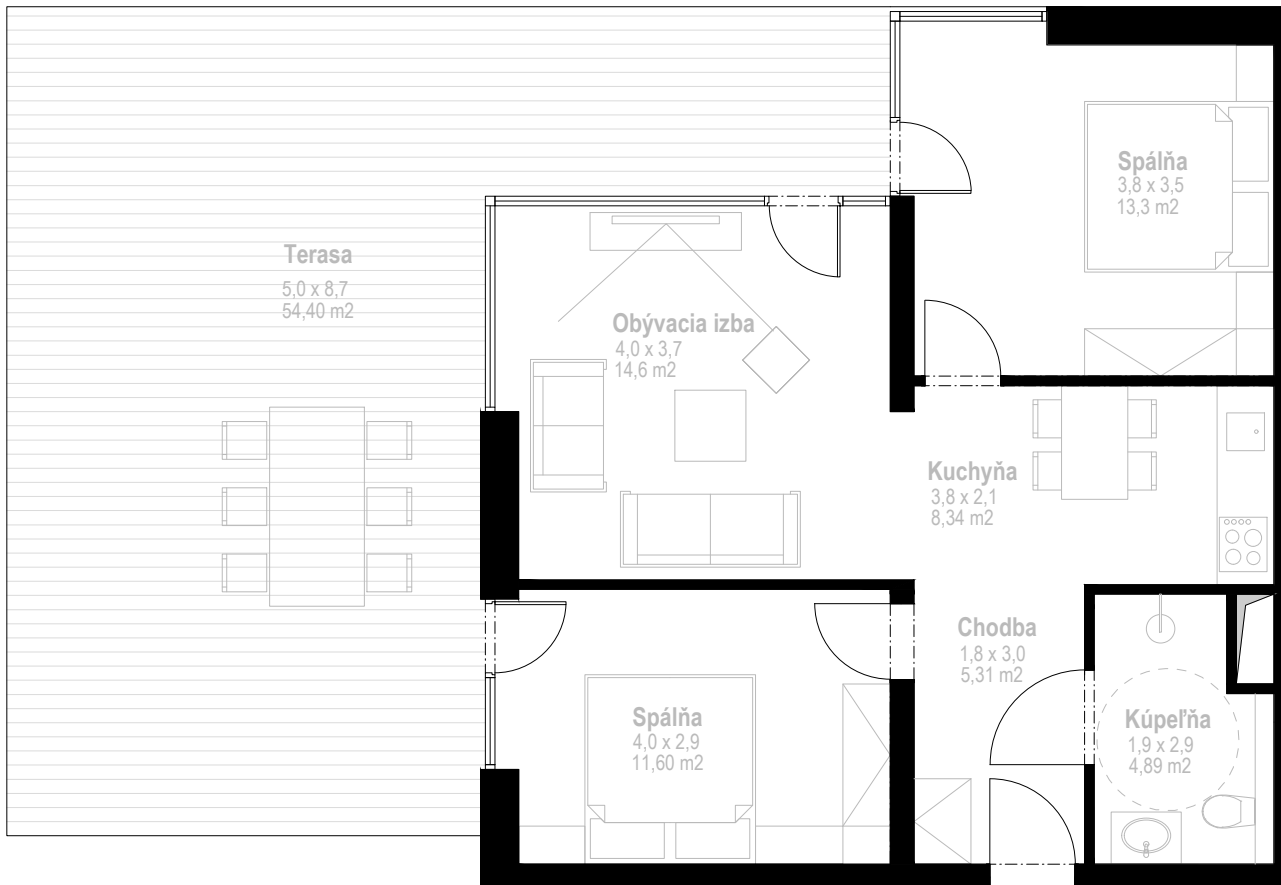

# PANORAMA

## APARTMÁNOVÉ DOMY

Apartmánový dom : **PANORAMA C**  
 Apartmán : **PC - 01**  
 Poschodie : **1.NP**

Úžitková plocha interiéru : **58,04 m<sup>2</sup>**  
 Úžitková plocha terasy : **54,40 m<sup>2</sup>**  
 Spolu : **112,44 m<sup>2</sup>**  
 Výhľad : **juhozápad**

Uvedený zakres je ilustračný a nemusí sa zhodovať s realizačným projektom.  
 Do celkovej výmery sa nezapočítava plocha pod priečkami.