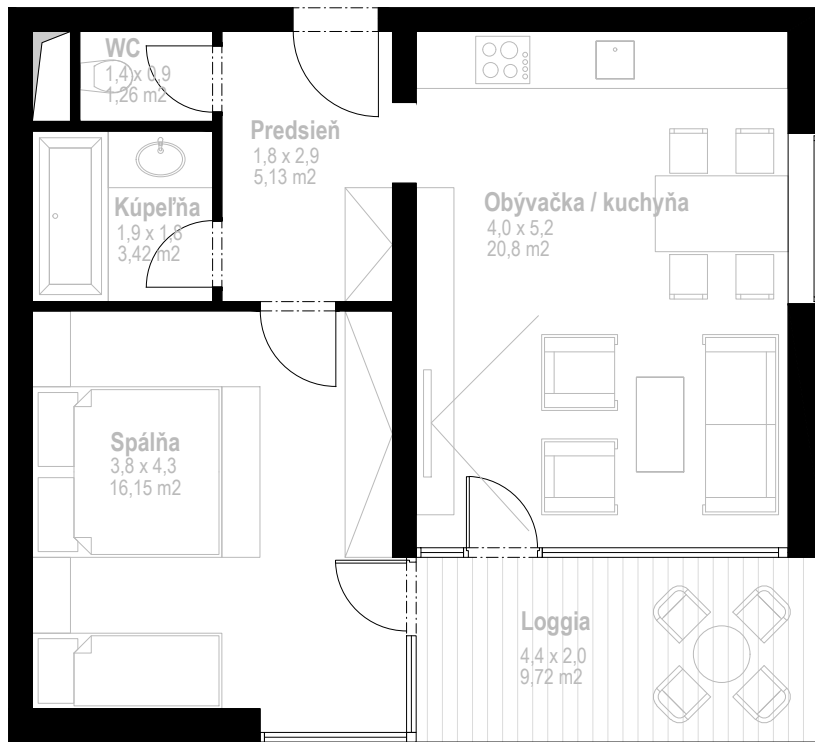

PANORAMA

APARTMÁNOVÉ DOMY

Apartmánový dom : **PANORAMA C**
Apartmán : **PC - 06**
Poschodie : **2.NP**

Úžitková plocha interiéru : **46,76 m²**
Úžitková plocha loggie : **9,72 m²**
Spolu : **56,48 m²**
Výhľad : **severovýchod**

Uvedený zakres je ilustračný a nemusí sa zhodovať s realizačným projektom.
Do celkovej výmery sa nezapočítava plocha pod pričkami.