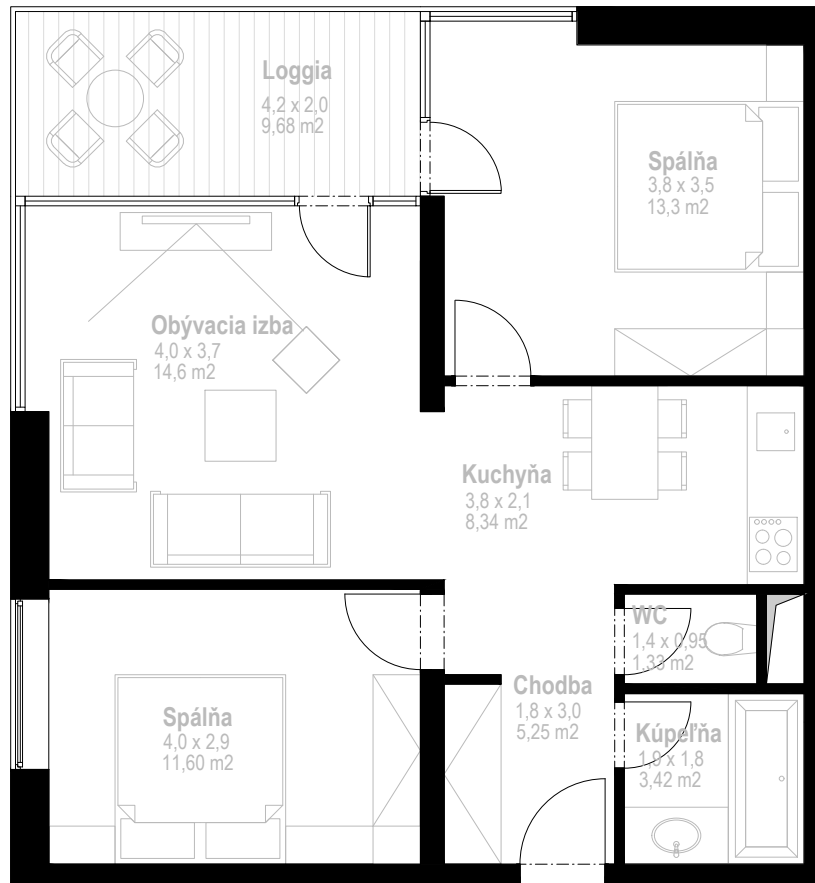

PANORAMA

APARTMÁNOVÉ DOMY

Apartmánový dom : **PANORAMA C**
 Apartmán : **PC - 03**
 Poschodie : **2.NP**

Úžitková plocha interiéru : **57,84 m²**
 Úžitková plocha loggie : **9,68 m²**
 Spolu : **67,52 m²**
 Výhľad : **juhozápad**

Uvedený zákres je ilustračný a nemusí sa zhodovať s realizačným projektom.
 Do celkovej výmery sa nezapočítava plocha pod priečkami.