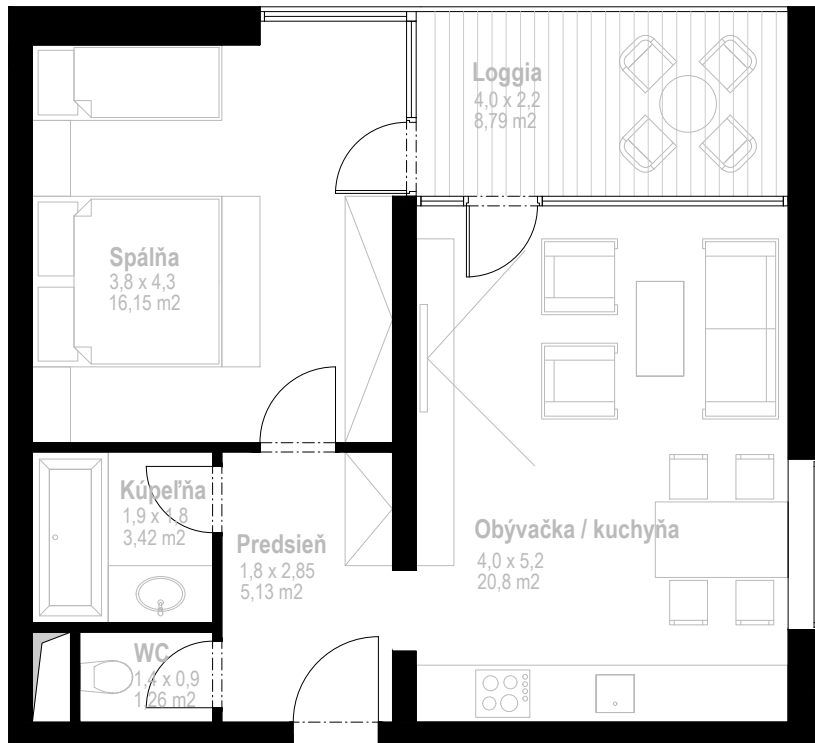

PANORAMA

APARTMÁNOVÉ DOMY

Apartmánový dom : **PANORAMA C**
Apartmán : **PC - 08**
Poschodie : **3.NP**

Úžitková plocha interiéru : **46,76 m²**
Úžitková plocha loggie : **8,79 m²**
Spolu : **55,55 m²**
Výhľad : **severozápad**

Uvedený zákres je ilustračný a nemusí sa zhodovať s realizačným projektom.
Do celkovej výmery sa nezapočítava plocha pod pričkami.