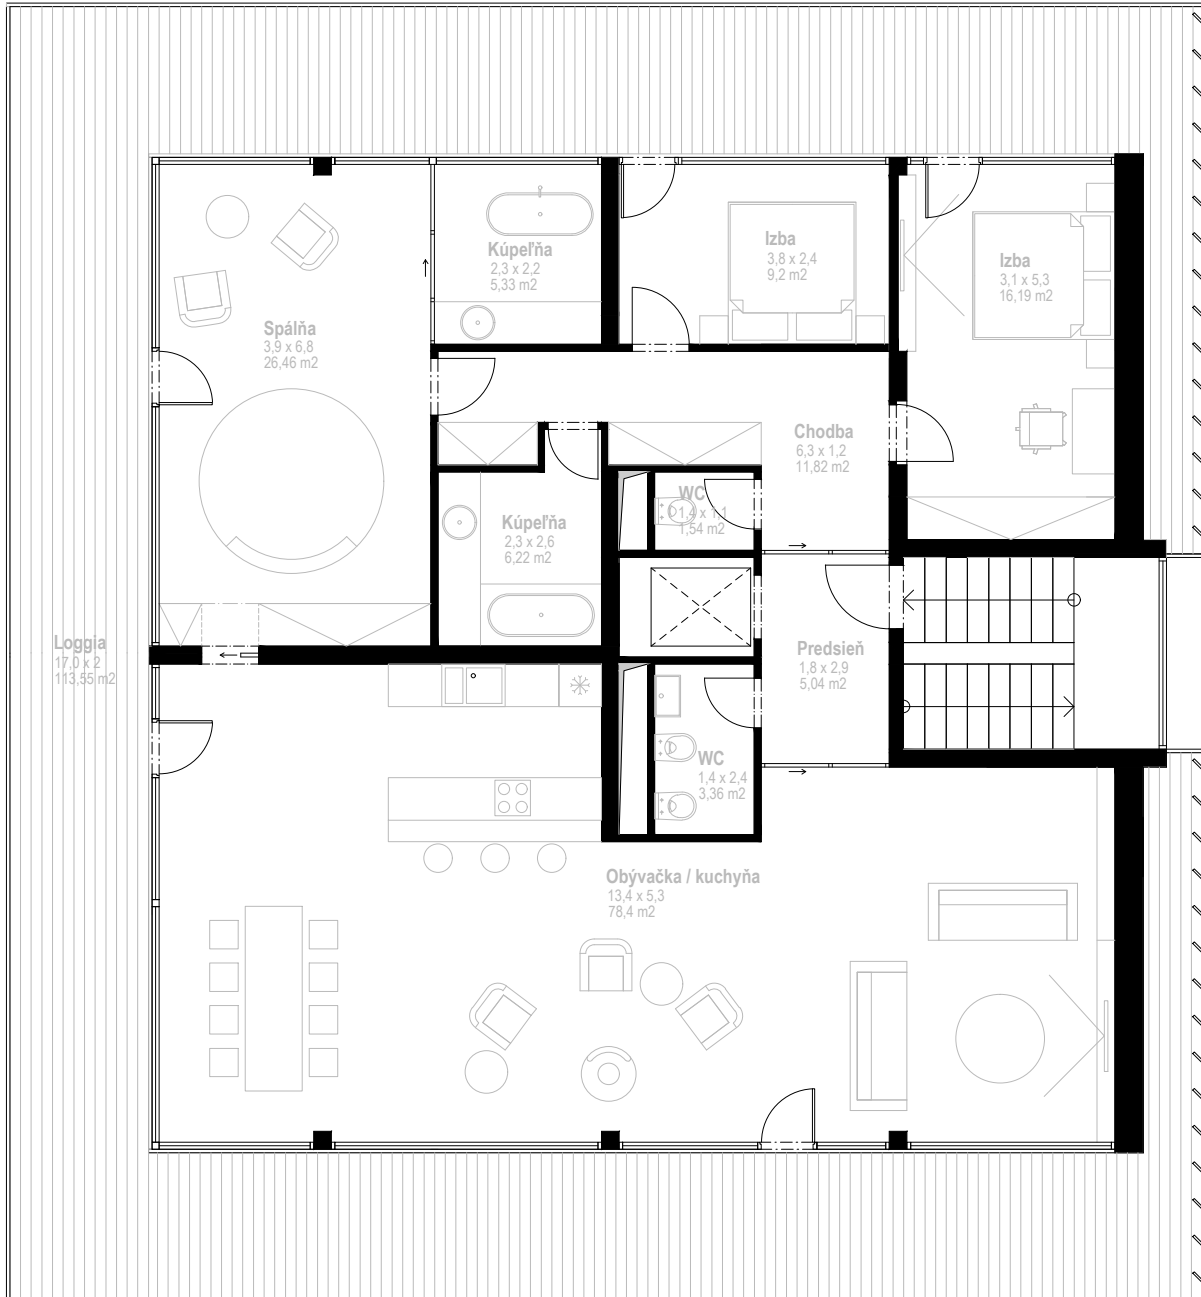

PANORAMA

APARTMÁNOVÉ DOMY

Apartmánový dom : **PANORAMA C**
 Apartmán : **PC - 11**
 Poschodie : **4.NP**

Úžitková plocha interiéru : **163,56 m²**
 Úžitková plocha loggie : **113,55 m²**
 Spolu : **277,11 m²**
 Výhľad : **panoramatický**

Uvedený zázrak je ilustračný a nemusí sa zhodovať s realizačným projektom.
 Do celkovej výmery sa nezapočítava plocha pod priechkami.