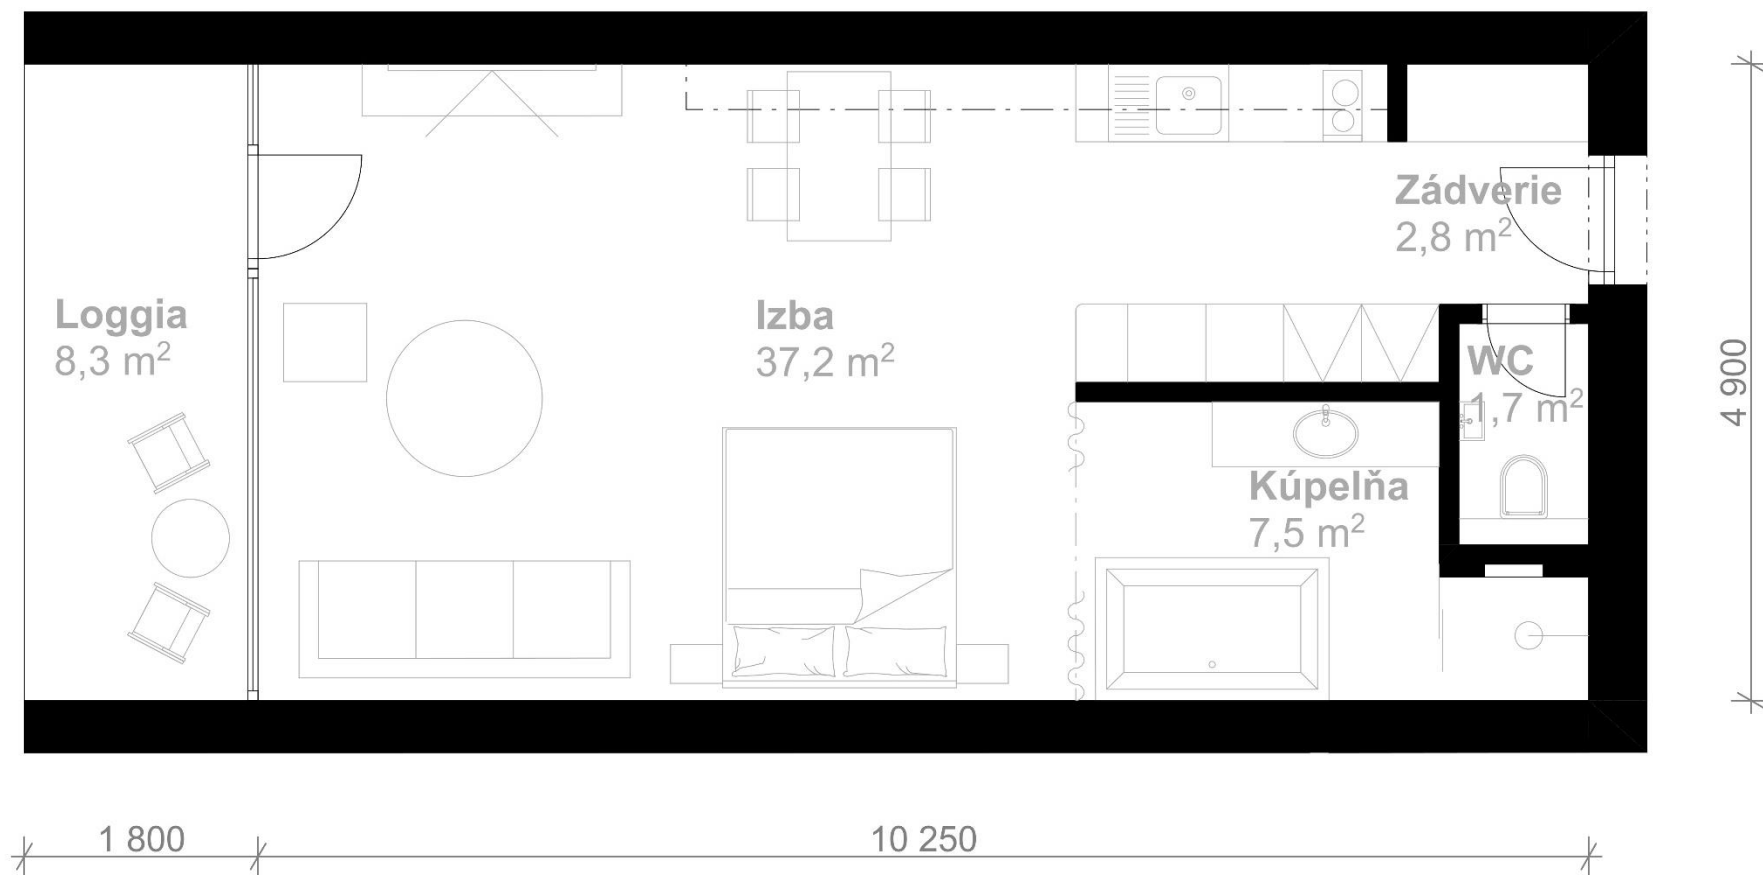

APARTMÁNY MARINA

APARTMÁN 2

Apartmánový dom : **MARINA**
 Apartmán č. 2
 Poschodie : **2.NP**

Úžitková plocha interiéru : **49,2 m²**
 Úžitková plocha loggie : **8,3 m²**
 Spolu : **57,5 m²**

Uvedený zakres je ilustračný a nemusí sa zhodovať s realizačným projektom.
 Do celkovej výmery sa nezapočítava plocha pod priečkami.