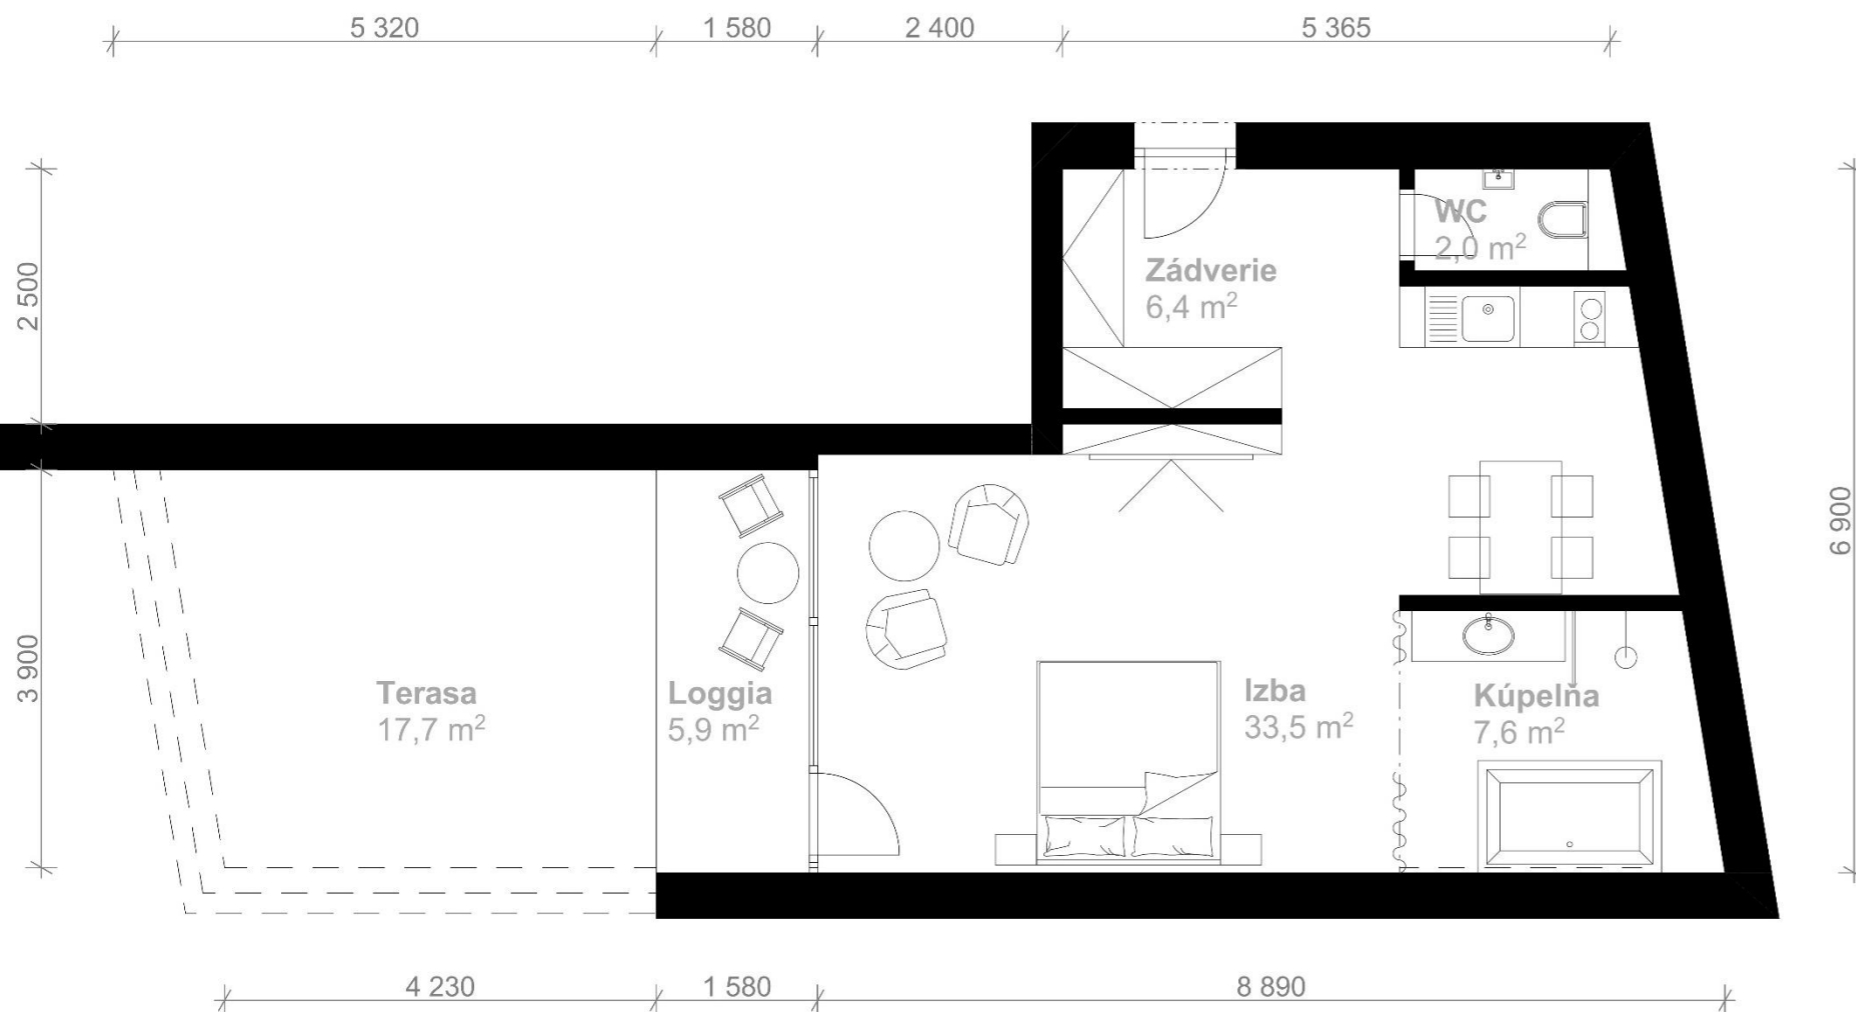

APARTMÁNY MARINA

APARTMÁN 4

Apartmánový dom : **MARINA**
 Apartmán č.4
 Poschodie : **2.NP**

Úžitková plocha interiéru : **49,5 m²**
 Úžitková plocha loggie : **5,9 m²**
 Úžitková plocha terasy : **17,7 m²**
 Spolu : **73,1 m²**

Uvedený zakres je ilustračný a nemusí sa zhodovať s realizačným projektom.
 Do celkovej výmery sa nezapočítava plocha pod priečkami.