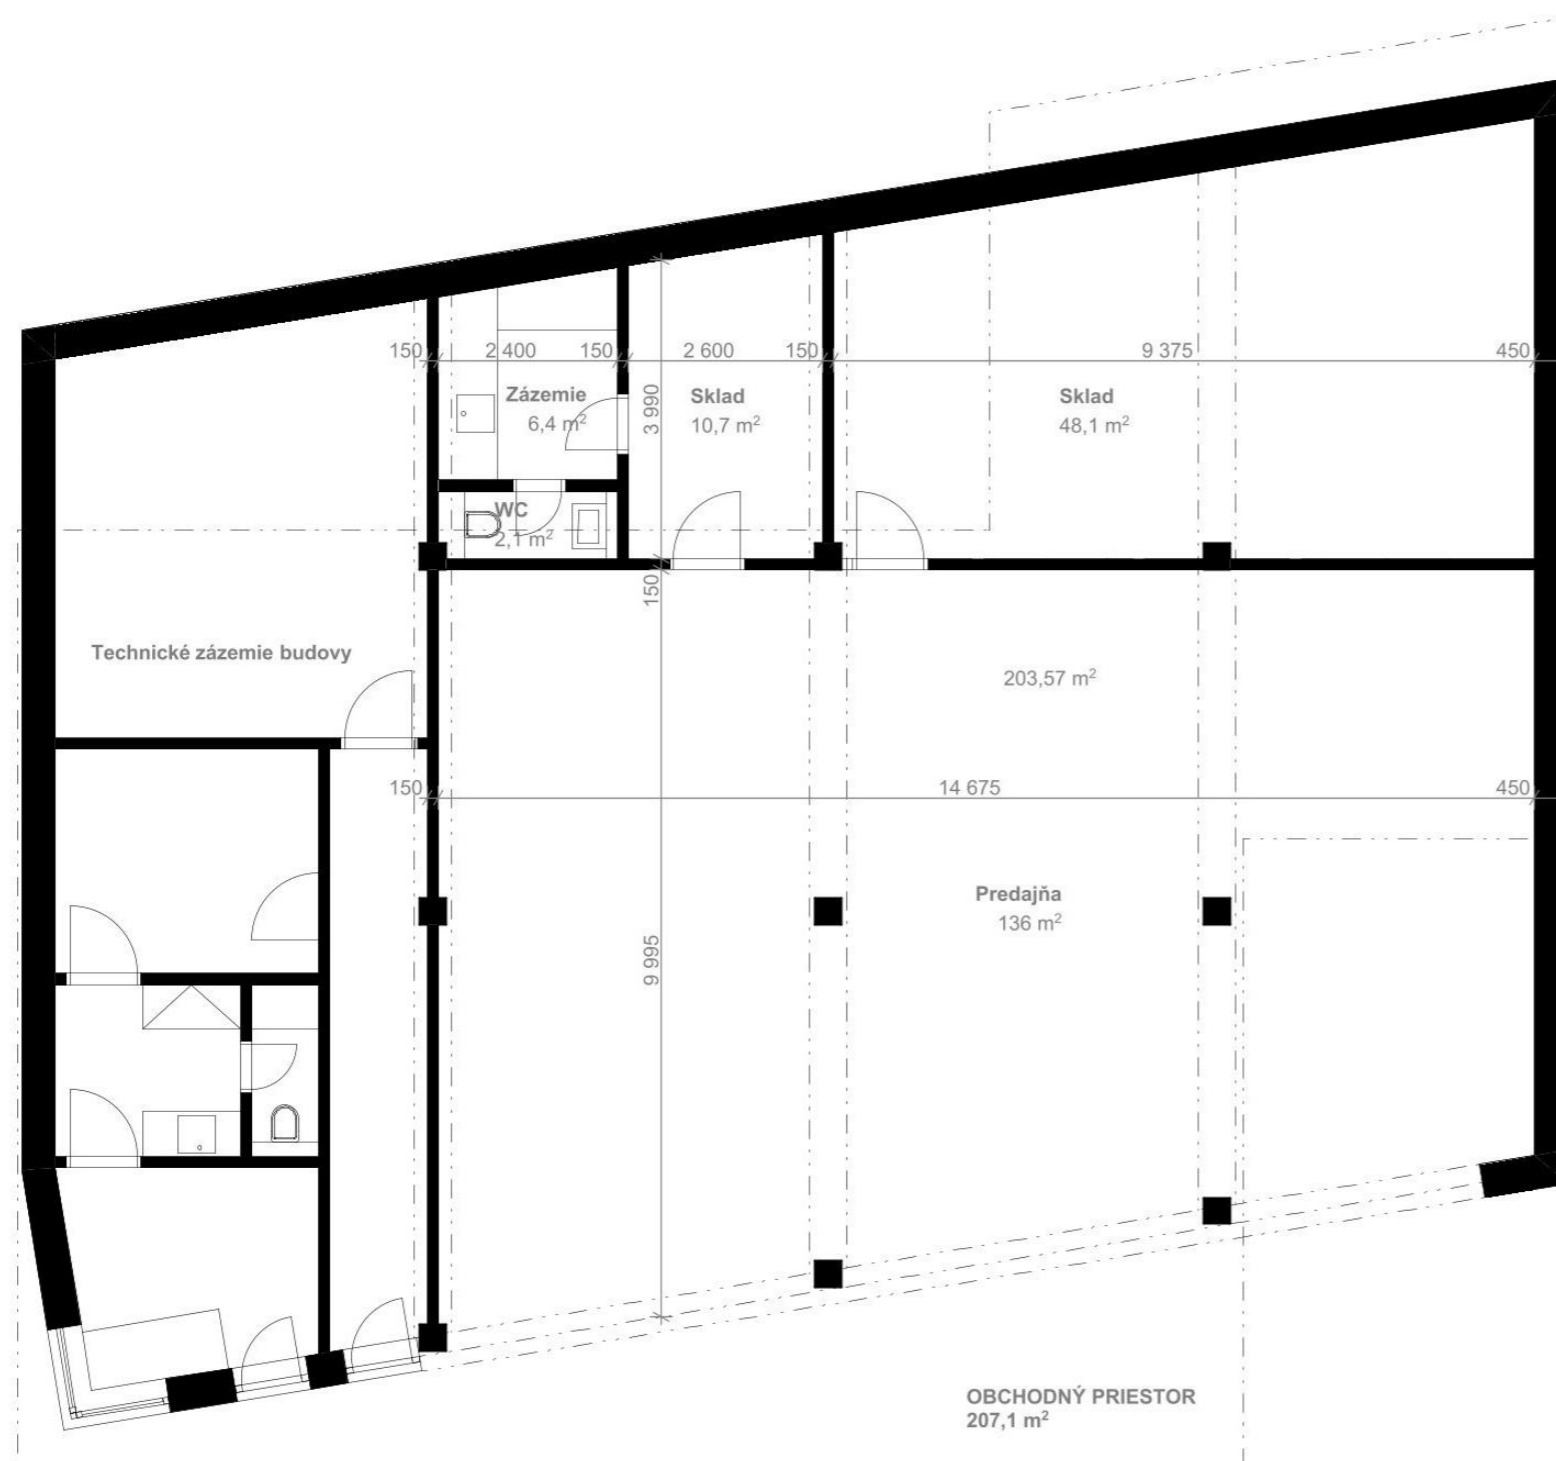

APARTMÁNY MARINA

OBCHODNÝ PRIESTOR

Apartmánový dom : MARINA

Poschodie : 1.NP

Obchodný priestor: 207,1 m²

Uvedený zákres je ilustračný a nemusí sa zhodovať s realizačným projektom.
Do celkovej výmery sa nezapočítava plocha pod priečkami.

APARTMÁNY MARINA

OBCHODNÝ PRIESTOR

Apartmánový dom : **MARINA**

Poschodie : **1.NP**

Obchodný priestor 1: **72,7 m²**

Obchodný priestor 2: **71,3 m²**

Obchodný priestor 3: **58,8 m²**

Uvedený zakres je ilustračný a nemusí sa zhodovať s realizačným projektom.
Do celkovej výmery sa nezapočítava plocha pod priečkami.