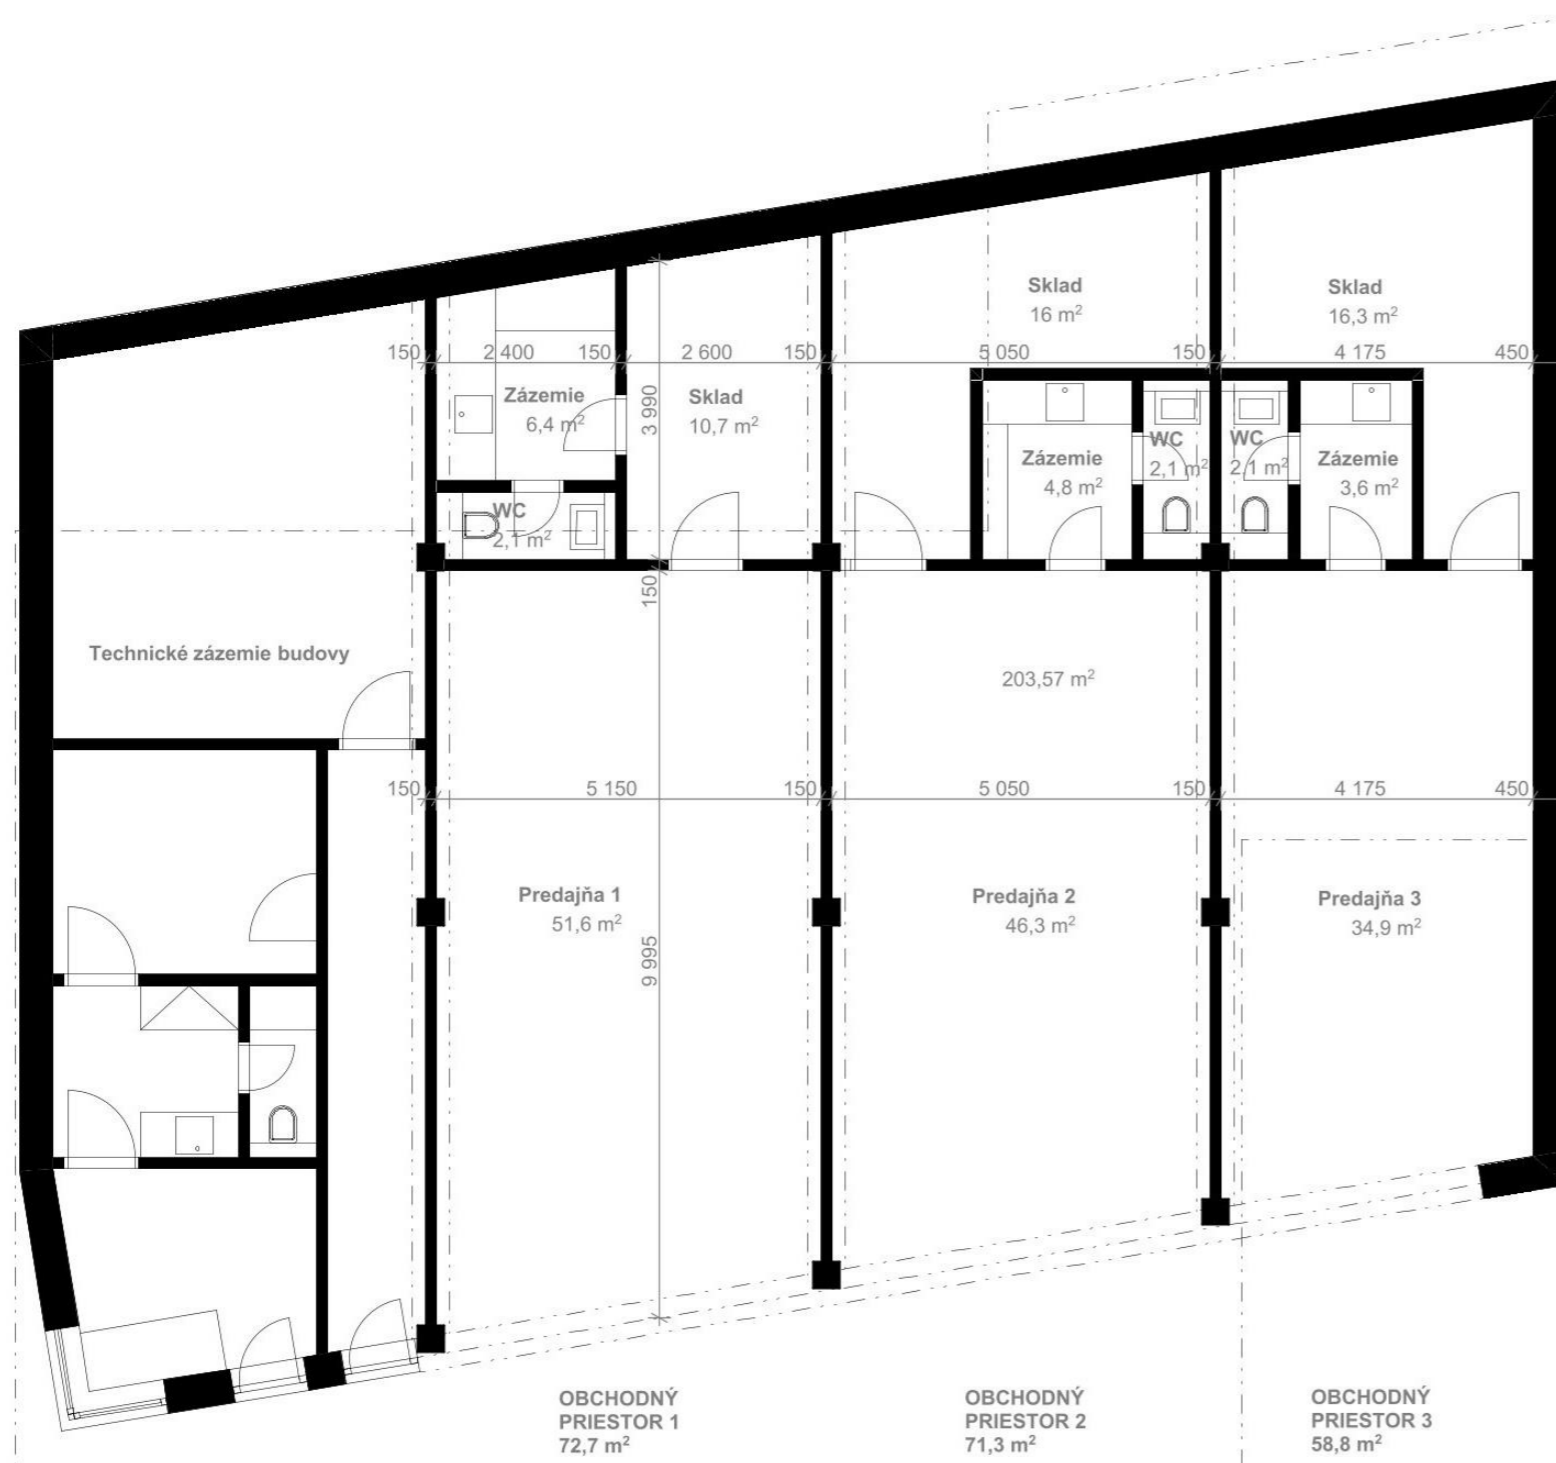

APARTMÁNY MARINA

OBCHODNÝ PRIESTOR

Apartmánový dom : MARINA

Poschodie : 1.NP

Obchodný priestor: 207,1 m²

Uvedený zákres je ilustračný a nemusí sa zhodovať s realizačným projektom.
Do celkovej výmery sa nezapočítava plocha pod priečkami.

APARTMÁNY MARINA

OBCHODNÝ PRIESTOR

Apartmánový dom : **MARINA**

Poschodie : **1.NP**

Obchodný priestor 1: **72,7 m²**

Obchodný priestor 2: **71,3 m²**

Obchodný priestor 3: **58,8 m²**

Uvedený zakres je ilustračný a nemusí sa zhodovať s realizačným projektom.
Do celkovej výmery sa nezapočítava plocha pod priečkami.